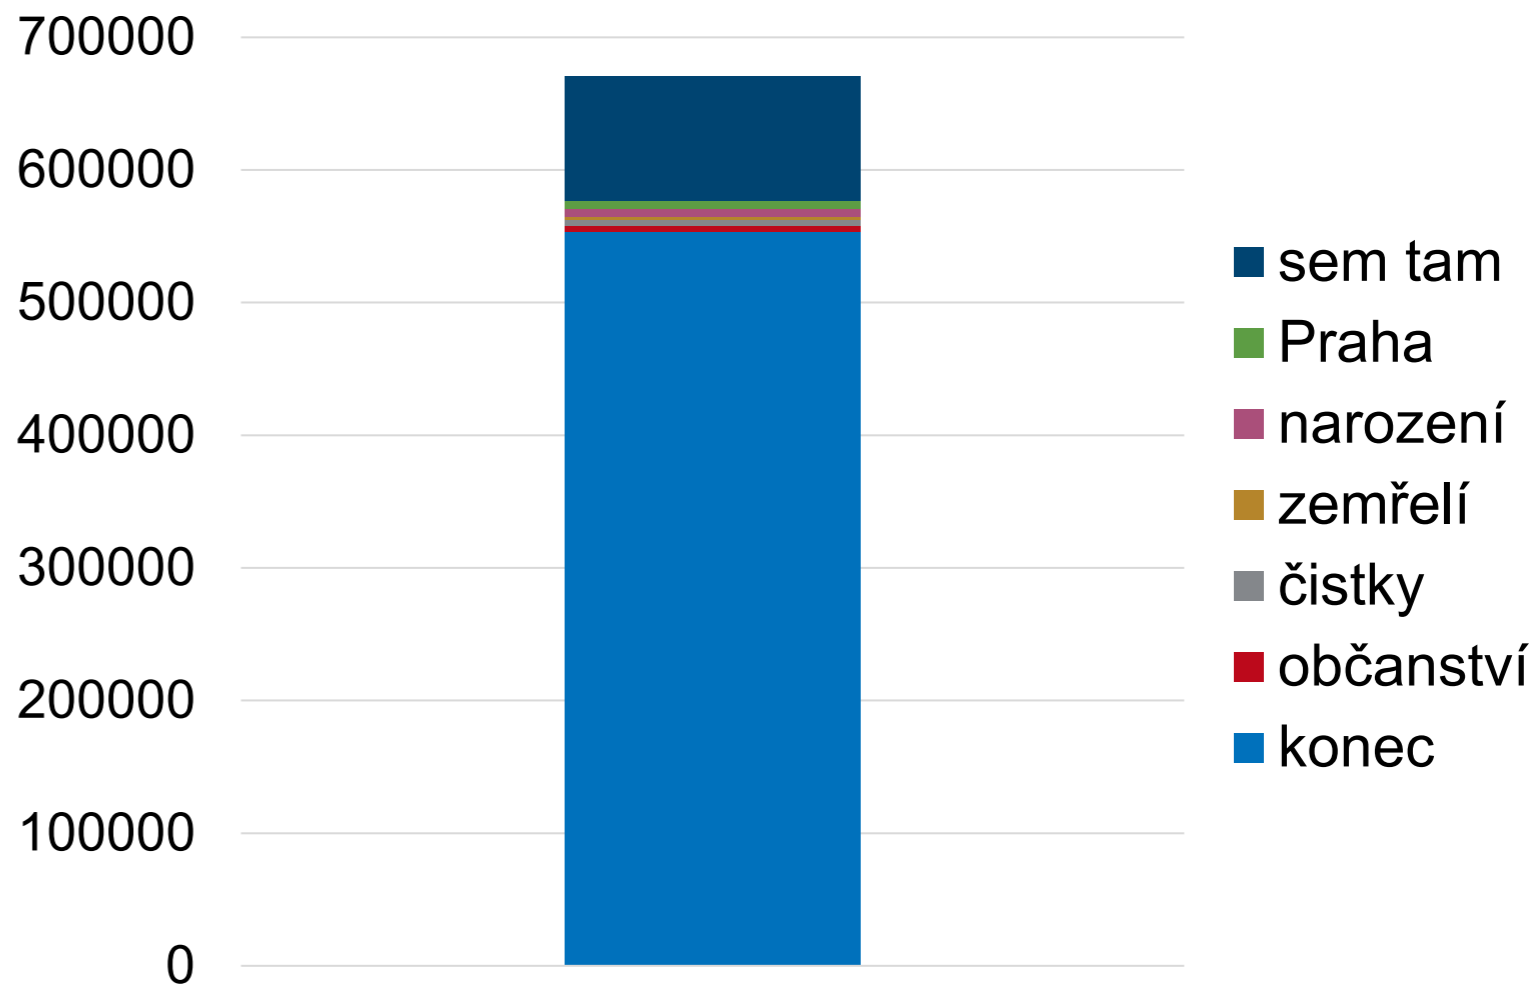

Vyhazování vět stěhování během zpracování

průměr za roky 2024 a 2025

- surový stav 670 tisíc vět
- konečný stav 550 tisíc vět
- odebráno 120 tisíc vět (17,5%)