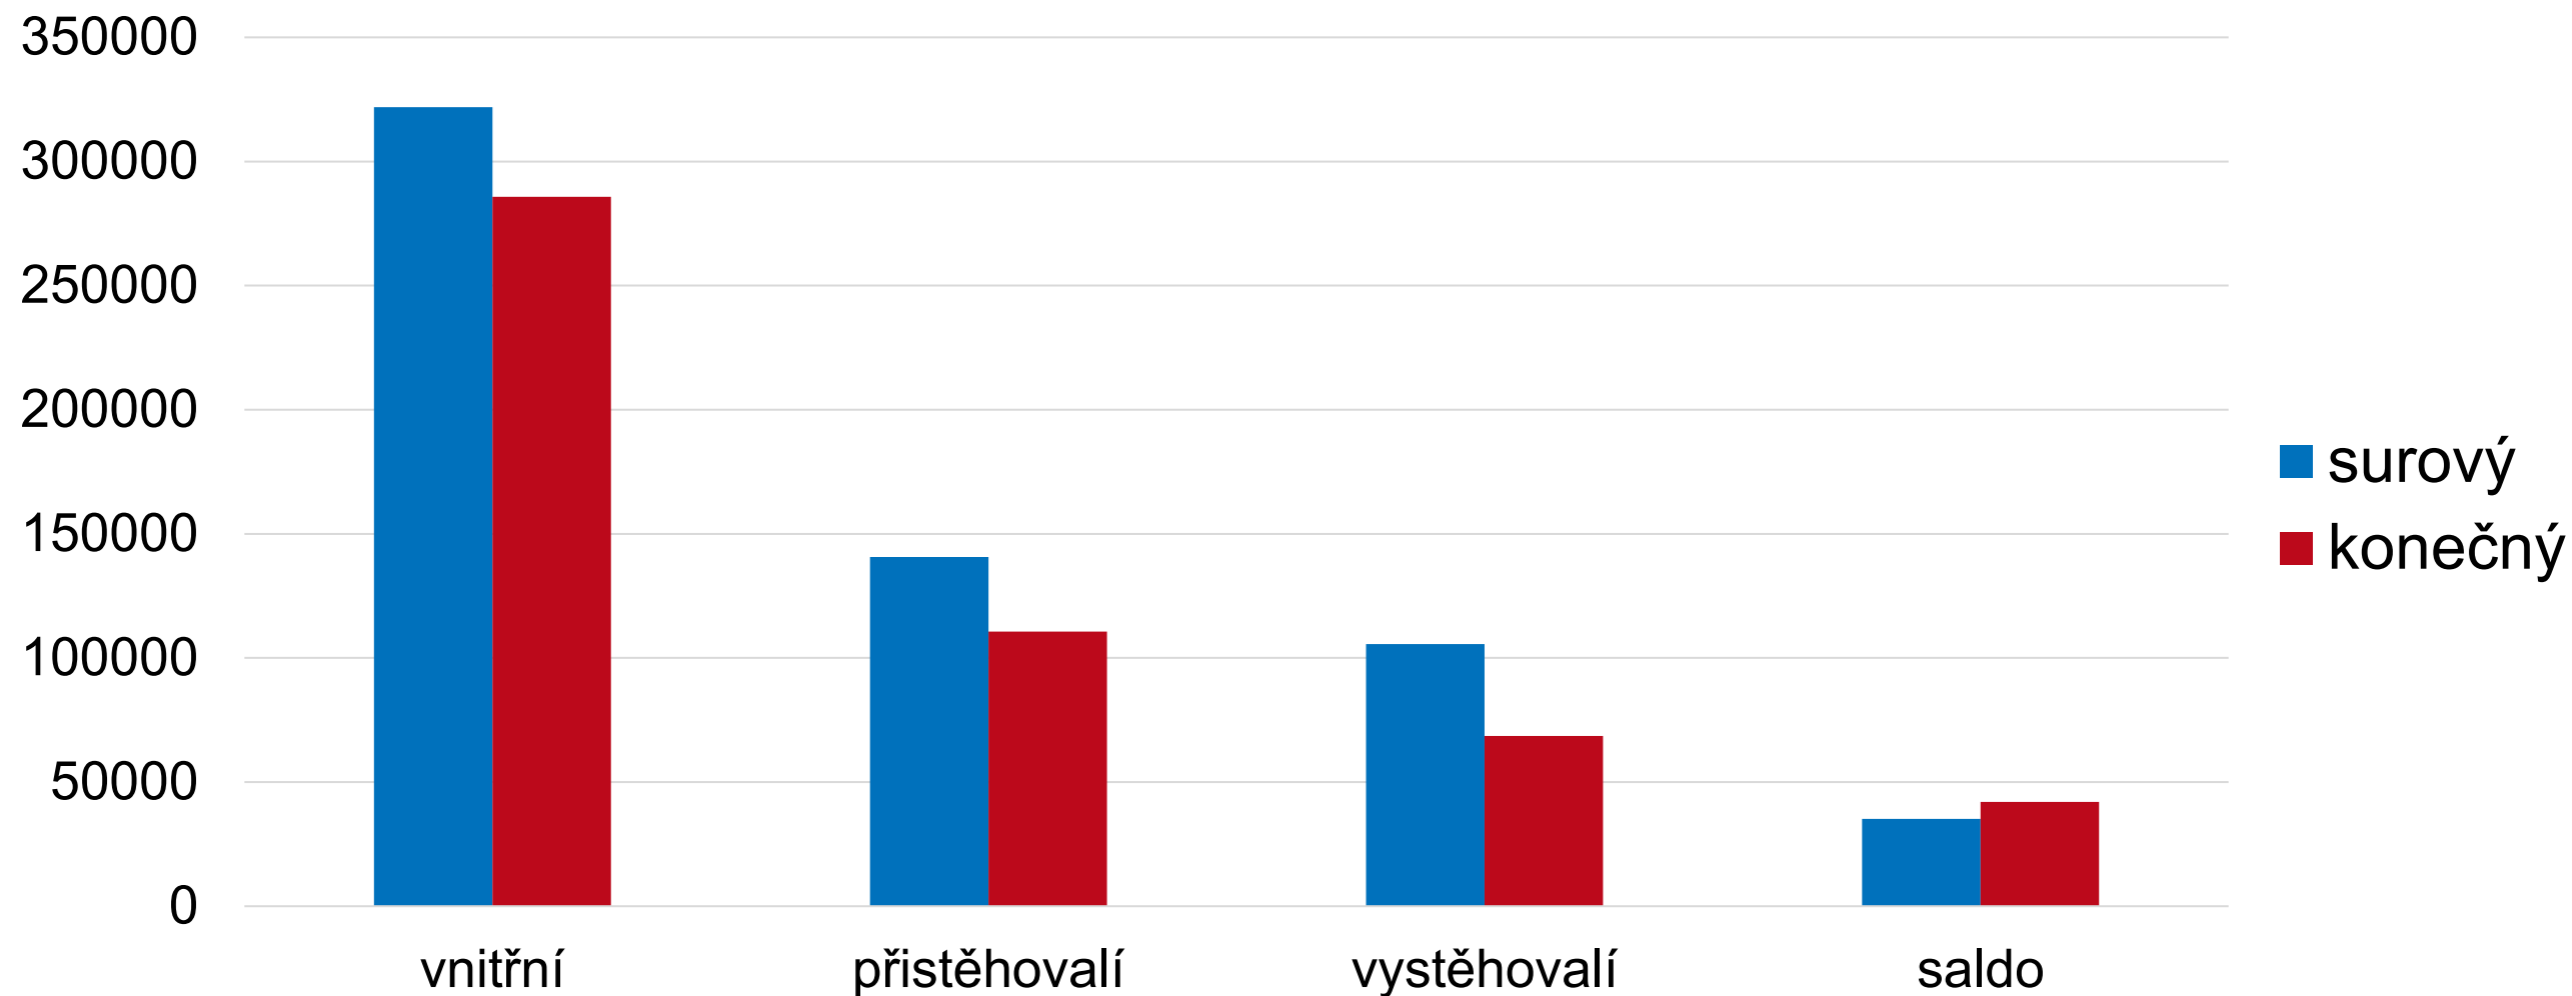

Porovnání surového a konečného souboru stěhování

počty vět/pohybů v roce 2025