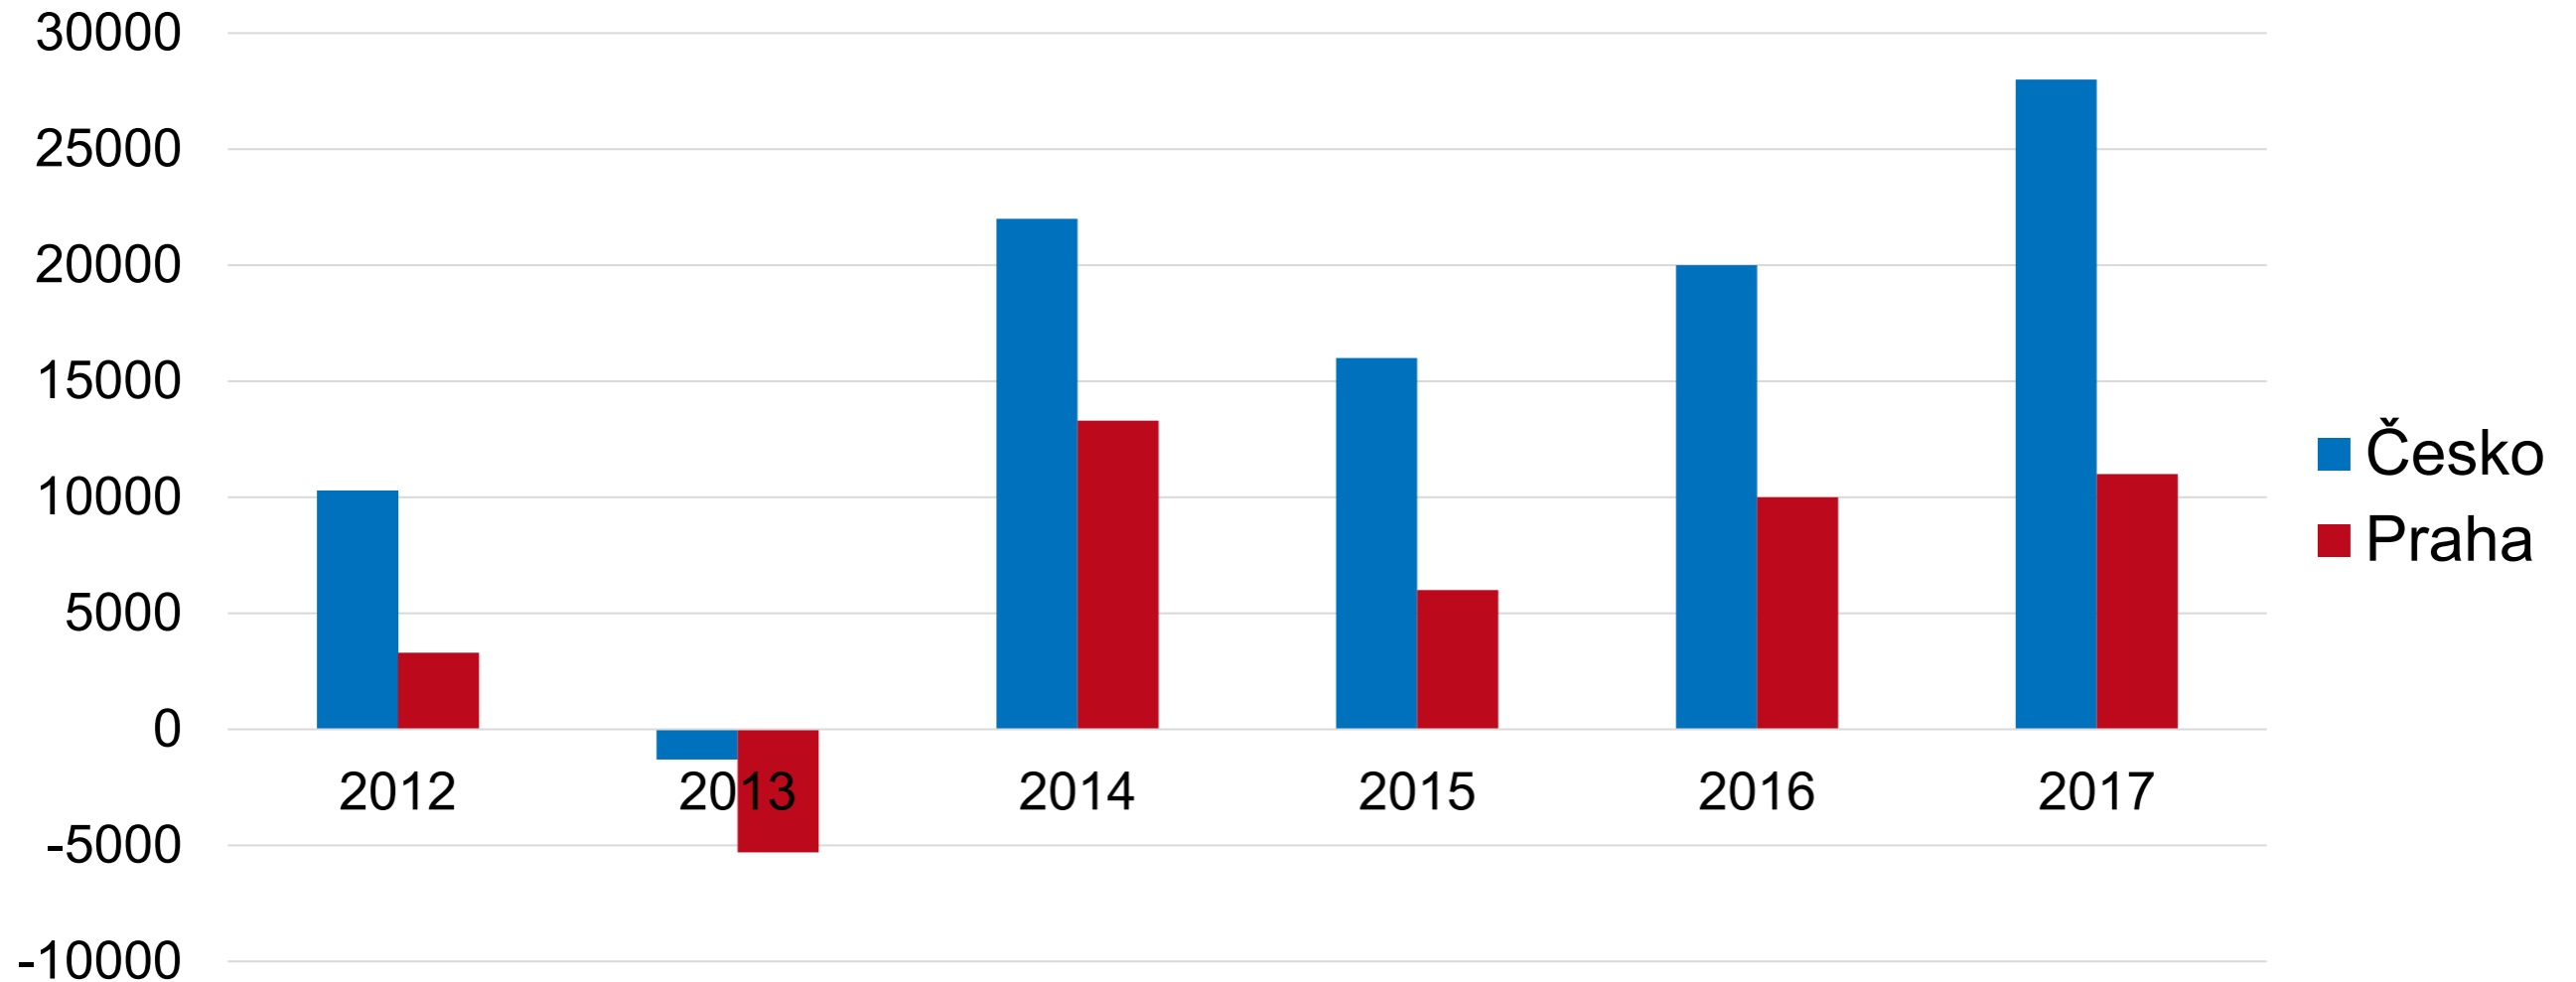

Čistky na ubytovnách v roce 2013

přírůstek stěhování v Česku a v Praze