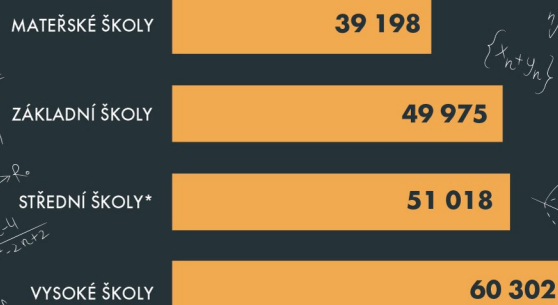

ŠKOLY

POČET DĚTÍ, ŽÁKŮ A STUDENTŮ
2021/22

POČET ŠKOL
2021/22

POČET UČITELŮ V ROCE 2021 *

* přepočtení na plně zaměstnané

PRŮMĚRNÁ HRUBÁ MĚSÍČNÍ
MZDA UČITELŮ V ROCE 2021 | Kč

* bez učitelů odborného výcviku

PRŮMĚRNÝ POČET
DĚTÍ/ŽÁKŮ | 2021/22