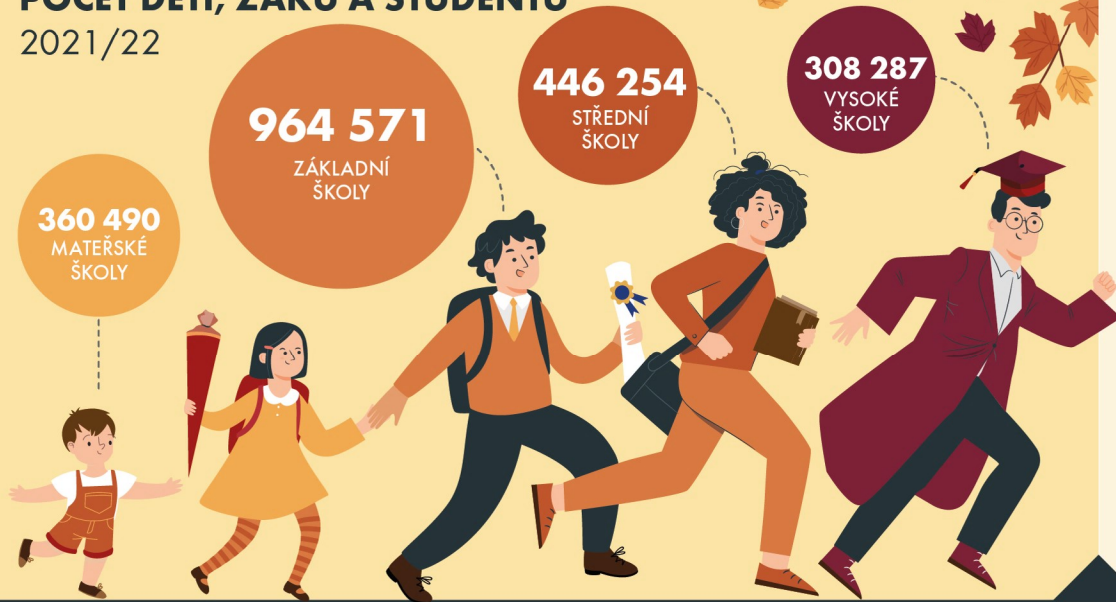

ŠKOLY

POČET DĚTÍ, ŽÁKŮ A STUDENTŮ
2021/22

POČET ŠKOL
2021/22

POČET UČITELŮ V ROCE 2021 *

* přepočtení na plně zaměstnané

PRŮMĚRNÁ HRUBÁ MĚSÍČNÍ
MZDA UČITELŮ V ROCE 2021 | Kč

* bez učitelů odborného výcviku

PRŮMĚRNÝ POČET
DĚTÍ/ŽÁKŮ | 2021/22

NEJVYŠŠÍ
DOSAŽENÉ
VZDĚLÁNÍ
OBYVATEL
(věk 25+; %)