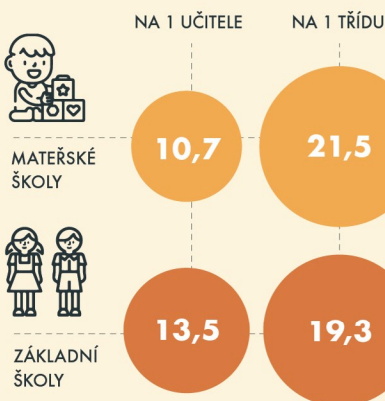

ŠKOLY

POČET DĚTÍ, ŽÁKŮ A STUDENTŮ
2021/22

POČET ŠKOL
2021/22

POČET UČITELŮ V ROCE 2021 *

* přepočtení na plně zaměstnané

PRŮMĚRNÁ HRUBÁ MĚSÍČNÍ
MZDA UČITELŮ V ROCE 2021 | Kč

* bez učitelů odborného výcviku

PRŮMĚRNÝ POČET
DĚTÍ/ŽÁKŮ | 2021/22

NEJVYŠŠÍ
DOSAŽENÉ
VZDĚLÁNÍ
OBYVATEL
(věk 25+; %)