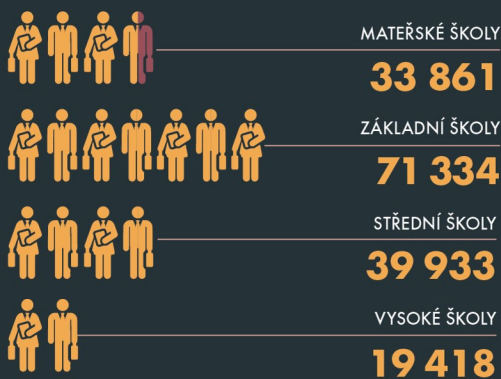

ŠKOLY

POČET DĚTÍ, ŽÁKŮ A STUDENTŮ
2021/22

POČET ŠKOL
2021/22

POČET UČITELŮ V ROCE 2021 *

* přepočtení na plně zaměstnané

PRŮMĚRNÁ HRUBÁ MĚSÍČNÍ
MZDA UČITELŮ V ROCE 2021 | Kč

* bez učitelů odborného výcviku

PRŮMĚRNÝ POČET
DĚTÍ/ŽÁKŮ | 2021/22

NEJVYŠŠÍ
DOSAŽENÉ
VZDĚLÁNÍ
OBYVATEL
(věk 25+; %)